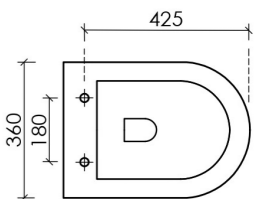

VOGUE / Подвесной унитаз / CN4008TMB

Подвесной унитаз Vogue Торнадо безбодковый, с ультратонким сиденьем с микролифтом, с креплением скрытого монтажа

Цвет: черный матовый