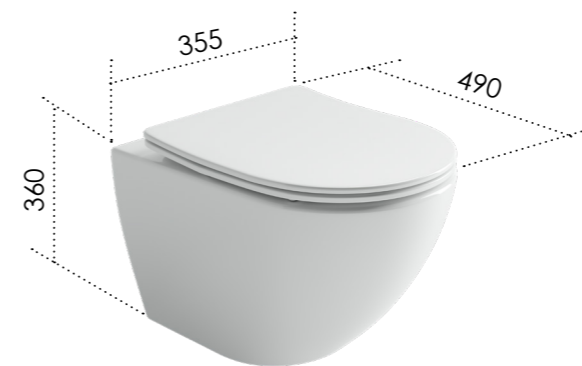

METROPOL / Подвесной унитаз / CN4002T

Подвесной унитаз Metropol Торнадо безободковый, глубокий смыв, с ультратонким сидением с микролифтом, с крепежом для полностью скрытого монтажа

Цвет: белый