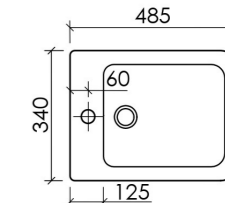

Цвета

○ белый / CN4010

● черный матовый / CN4010MB