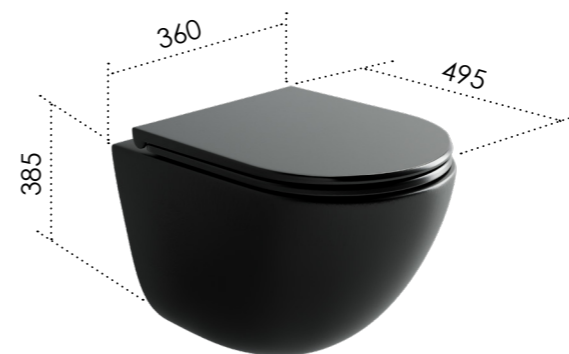

Цвет: белый

**UNION / Подвесное биде / CN4010**

Подвесное биде Union

**Цвета**

○ белый / CN4010

● черный матовый / CN4010MB

**VOGUE / Подвесной унитаз / CN4008T**

Подвесной унитаз Vogue Торнадо безбодковый, с ультратонким сиденьем с микролифтом, с креплением скрытого монтажа

Цвет: белый

**VOGUE / Подвесной унитаз / CN4008TMB**

Подвесной унитаз Vogue Торнадо безбодковый, с ультратонким сиденьем с микролифтом, с креплением скрытого монтажа

Цвет: черный матовый