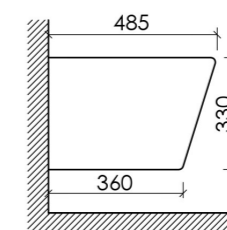

Цвета

○ белый / CN4010

● черный матовый / CN4010MB