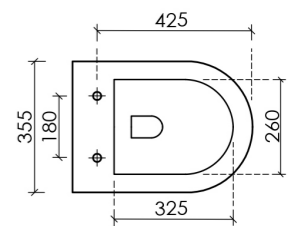

METROPOL / Подвесной унитаз / CN4002T

Подвесной унитаз Metropol Торнадо безободковый, глубокий смыв, с ультратонким сидением с микролифтом, с крепежом для полностью скрытого монтажа

Цвет: белый