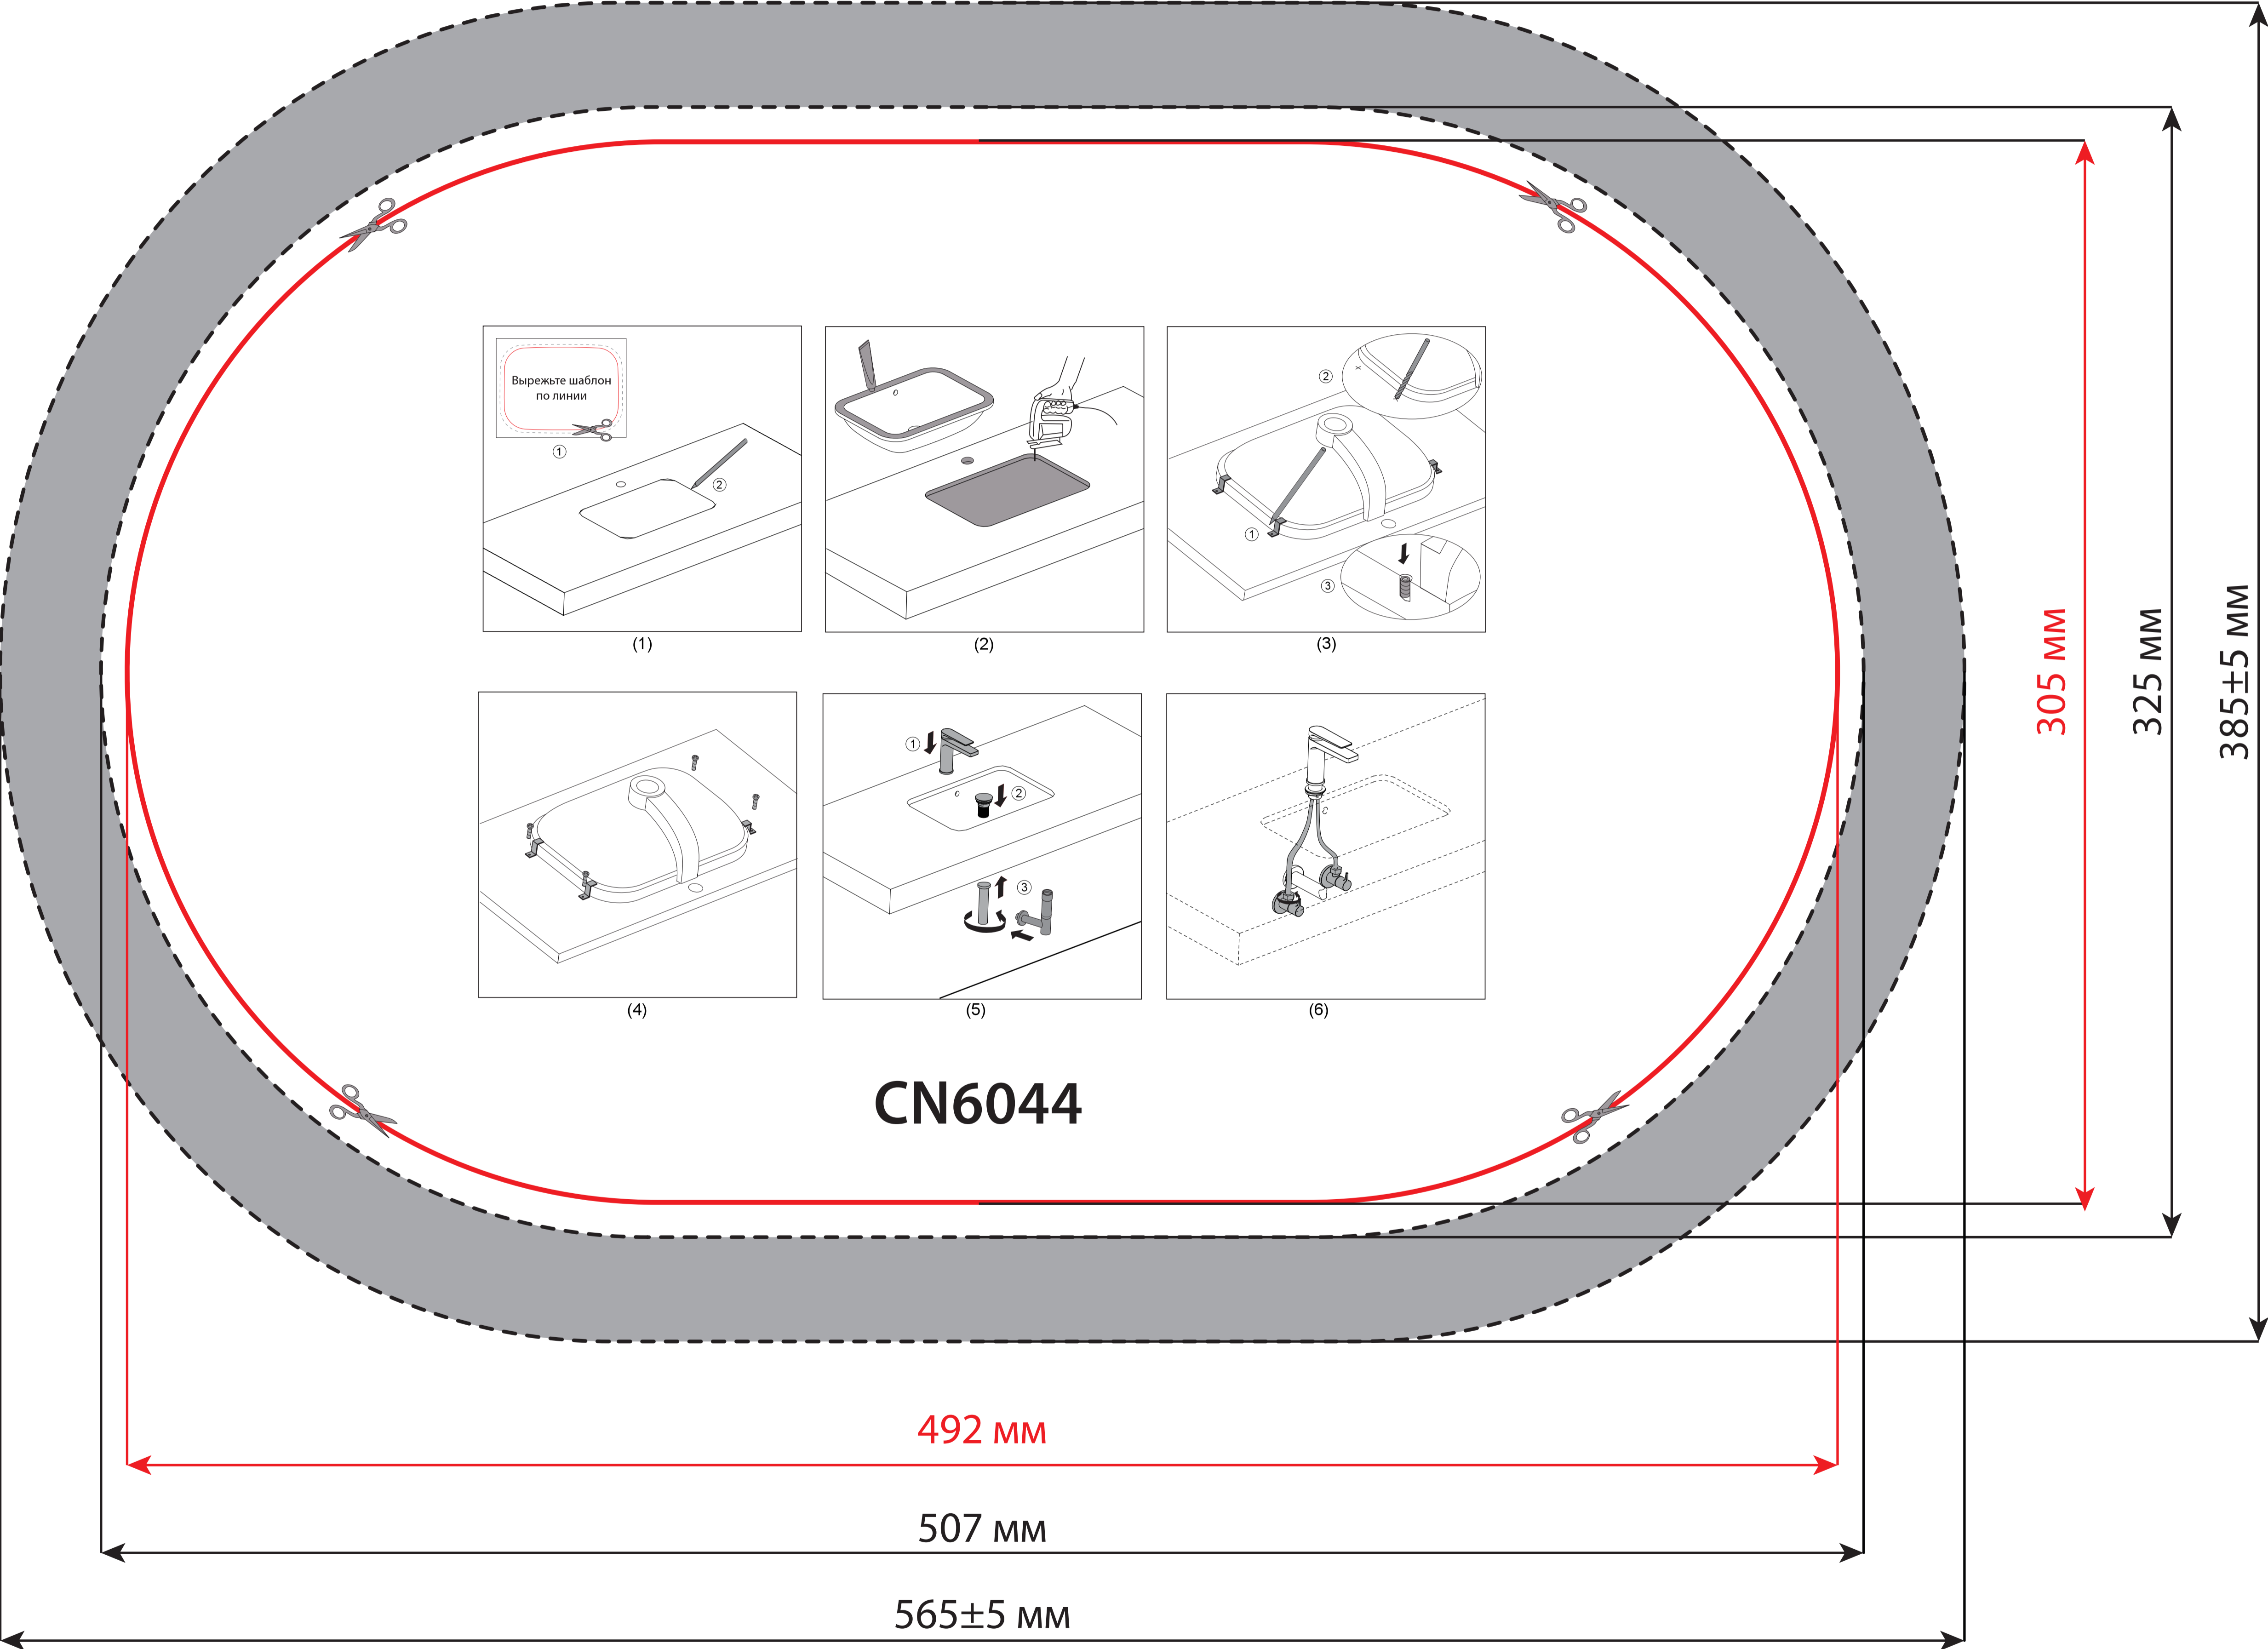

ceramicanova

CN6044